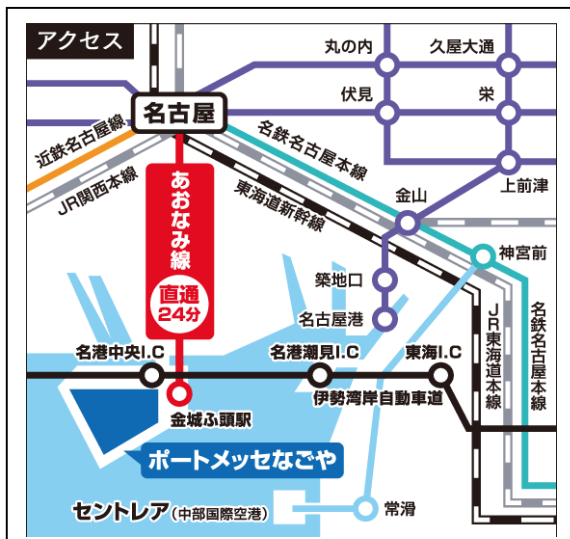

### メッセナゴヤの開催期間は

**11月8日(水)～11月11日(土)**

**10:00～17:00**

但し、10日(金)は18時、  
11日(土)は16時まで

当社は **第1展示館**  
**「瀬戸商工会ブース」**  
小間番号 **1A-2**

**入場は無料です。皆様のご来場を心よりお待ちしております！！異業種の出品【1400社超】も多く、ビジネスチャンスの期待もあります。ご不明点はどうぞお気軽に弊社営業部までお問い合わせ下さいませ！！**