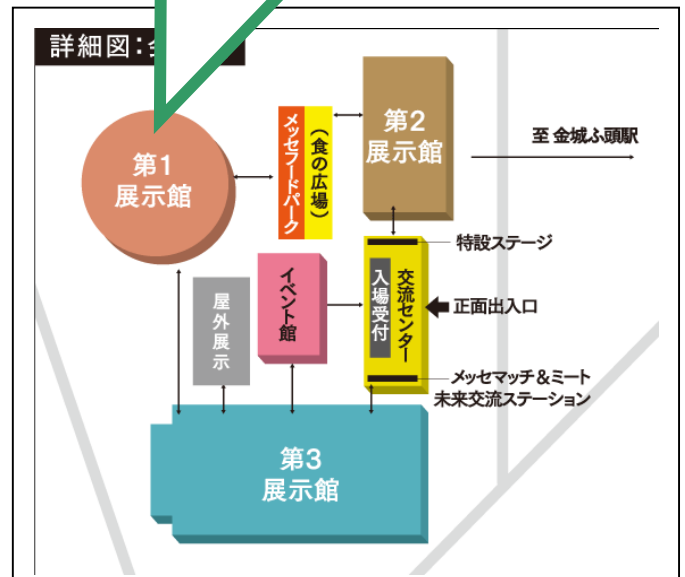

### メッセナゴヤの開催期間は

**11月8日(水)～11月11日(土)**

**10:00～17:00**

但し、10日(金)は18時、  
11日(土)は16時まで

当社は **第1展示館**  
**「瀬戸商工会ブース」**  
小間番号 **1A-2**

**入場は無料です。皆様のご来場を心よりお待ちしております！！異業種の出品【1400社超】も多く、ビジネスチャンスの期待もあります。ご不明点はどうぞお気軽に弊社営業部までお問い合わせ下さいませ！！**