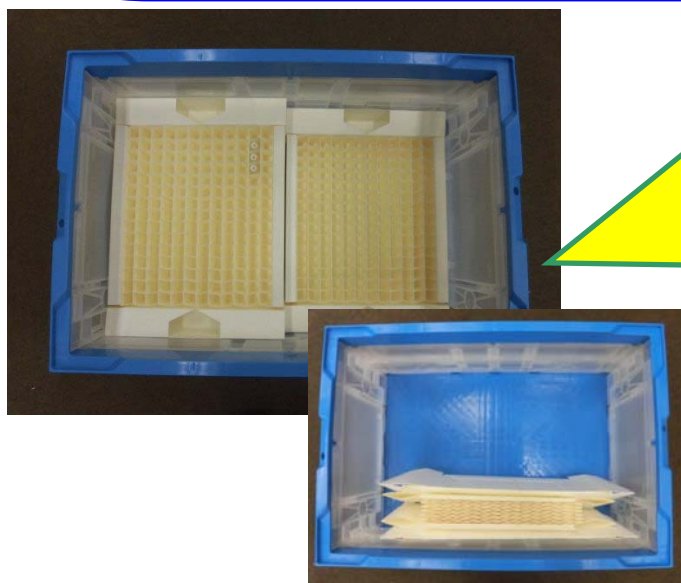

発刊

株式会社オカベカミコン営業部
瀬戸工場 〒489-0976
愛知県瀬戸市井戸金町 338

0561-86-0070

FAX 0561-86-0071

小ロットからお値打ちにお見積
まずはご連絡下さい。

皆様はじめまして、今年4月より新しくオカベカミコンの一員
となりました、営業課の伊藤です。第69号は私が担当させて
頂きます。

さて、入社して早いもので半年が経とうとしています。34歳と
いう年齢での中途入社でしたが、この歳でも知らないことや
学ぶことが多く、日々新しい発見が有り、つくづく人生とは生涯
勉強だなと実感しています。

今月はそんな私の自己紹介と「これは！」と感じたカミコン®を
紹介させていただきます。

名前：伊藤 辰徳 生年月日：1983年10月26日

趣味：ラーメン屋巡り。子供と遊ぶこと。最近では
昨年12月に生まれた愛する息子と毎日遊んで
癒される日々です。息子の成長に負けぬよう、
私もオカベカミコンで成長していけたらと思
いますので、ご指導ご鞭撻の程、よろしくお願
いいたします。

通常の四方引からの改良を加えた、**枠付きの
四方引**です。

マス寸法・マス数指定のため、仕切り自体の
変更は出来ないけど、使用ケースに合わせて
隙間が出来てしまう…。そこで考えられたのが
このカミコン®！仕切りと一体型で**隙間も
埋められて、しかも折り畳みも可能！**
まさにオカベカミコンの技術と経験から生まれ
たカミコン®だと思い、感銘を受けました。
私もこんな柔軟な発想が出来るよう頑張り
ます！